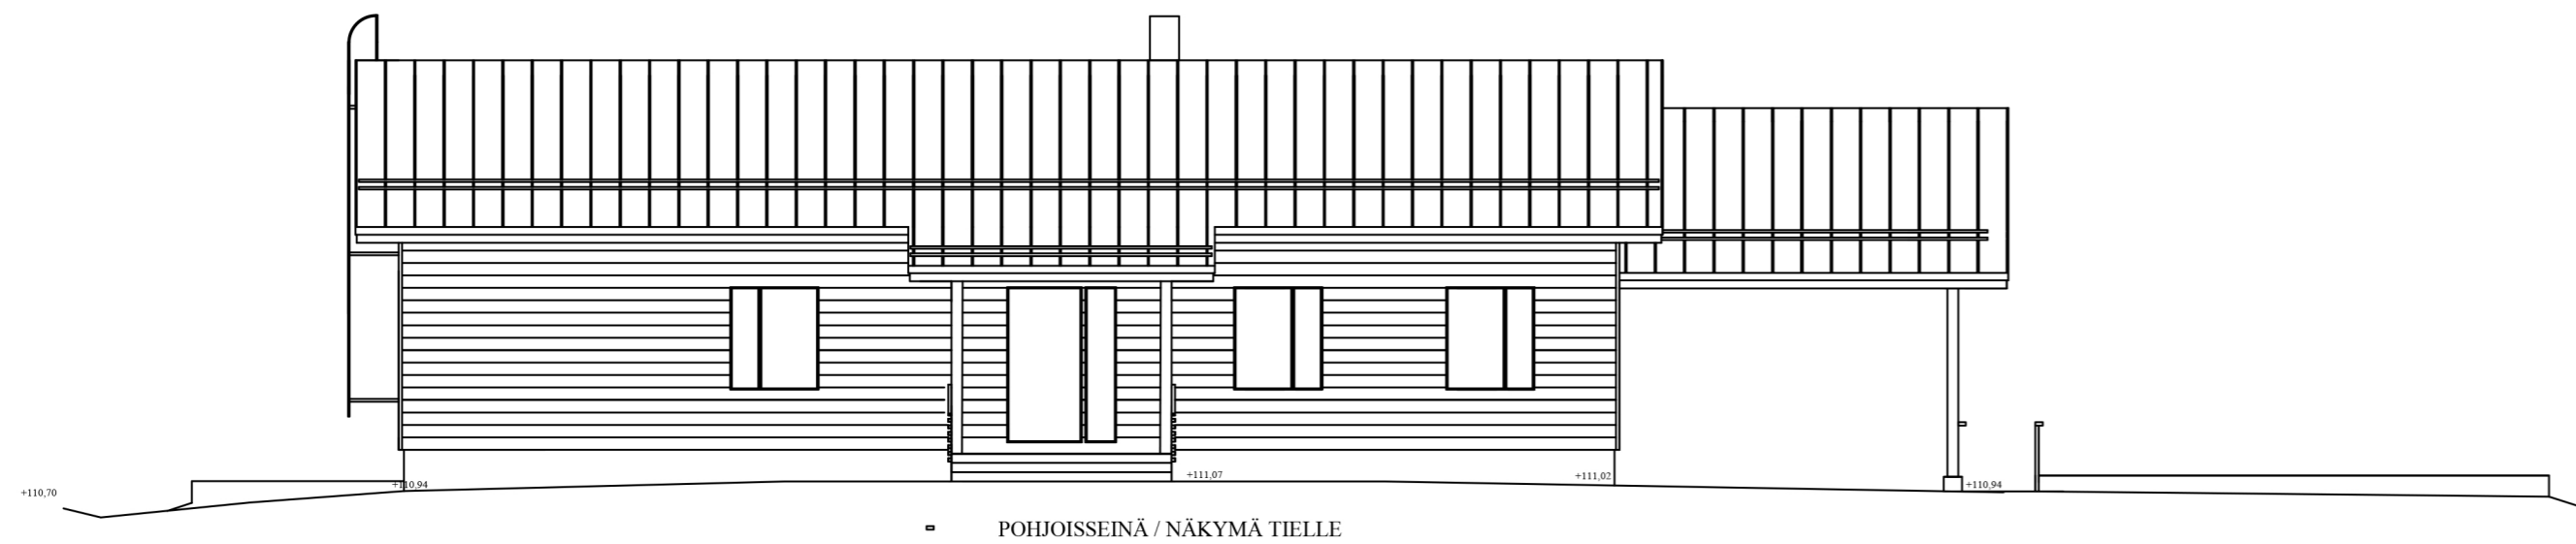

LÄNSIPÄÄTY

ITÄPÄÄTY

VÄRIT:

- SEINÄT vaakapanelointi 170mm väri NCS-0806-Y25R
- Täydentävät puuosat valkoinen, (pääovi punainen)
- IKKUNA JA MUUT OVET valkoinen
- KATTO Tummanruskea RR32
- SOKKELI tummanruskea
- KATTOVARUSTEET, tikkaat, räystäskourut ja putket katon värillä

LUMIESTEET

- Etupihalla koko lappeen mitalla
- takapihalla tarvittaessa koko lappeen mitalla

YLÄPOHJANN PÄÄSY

- autokatoksen katosta
- kaakkoispäädyssä tikkaiden vierestä

POHJOISSEINÄ / NÄKYMÄ TIELLE

ETELÄ SEINÄ / TAKAPIHA