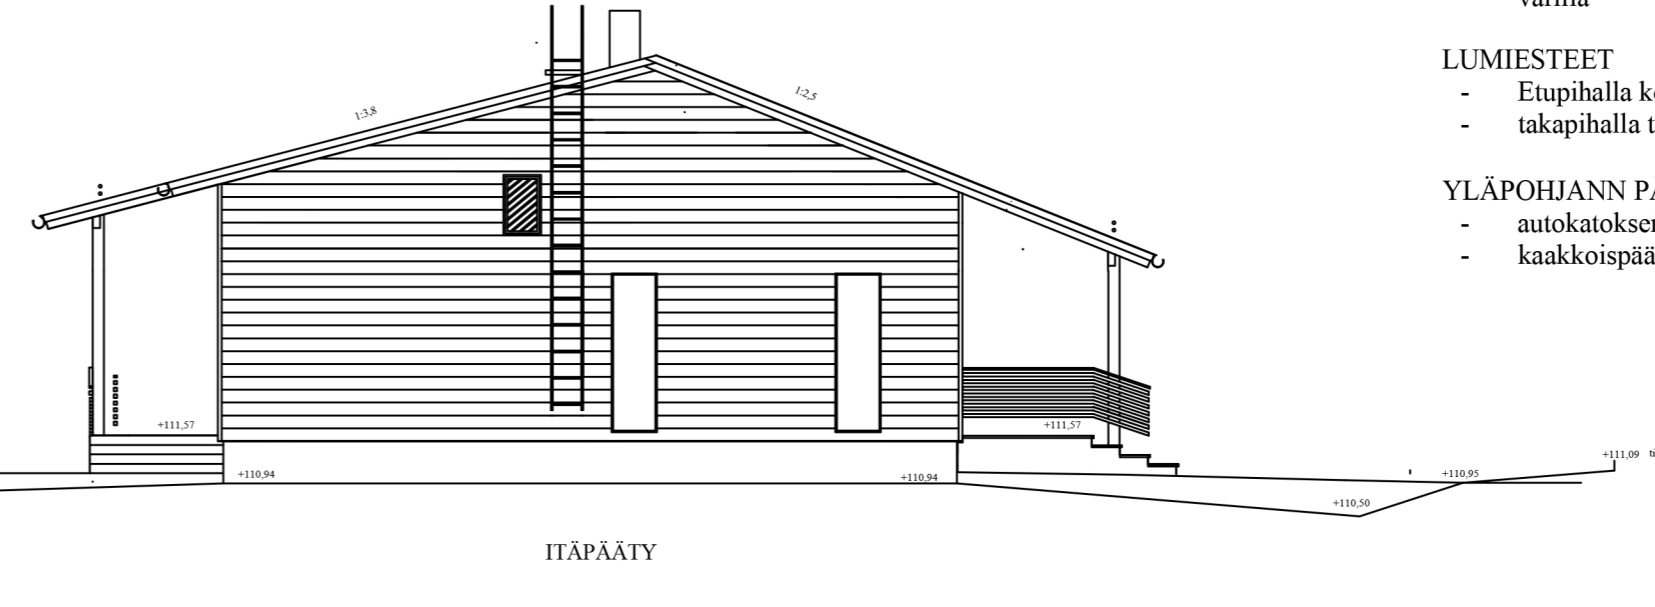

LÄNSIPÄÄTY

ITÄPÄÄTY

VÄRIT:

- SEINÄT vaakapanelointi 170mm väri NCS-0806-Y25R
- Täydentävät puuosat valkoinen, (pääovi punainen)
- IKKUNA JA MUUT OVET valkoinen
- KATTO Tummanruskea RR32
- SOKKELI tummanruskea
- KATTOVARUSTEET, tikkaat, räystäskourut ja putket katon värillä

LUMIESTEET

- Etupihalla koko lappeen mitalla
- takapihalla tarvittaessa koko lappeen mitalla

YLÄPOHJANN PÄÄSY

- autokatoksen katosta
- kaakkoispäädyssä tikkaiden vierestä

POHJOISSEINÄ / NÄKYMÄ TIELLE

ETELÄ SEINÄ / TAKAPIHA