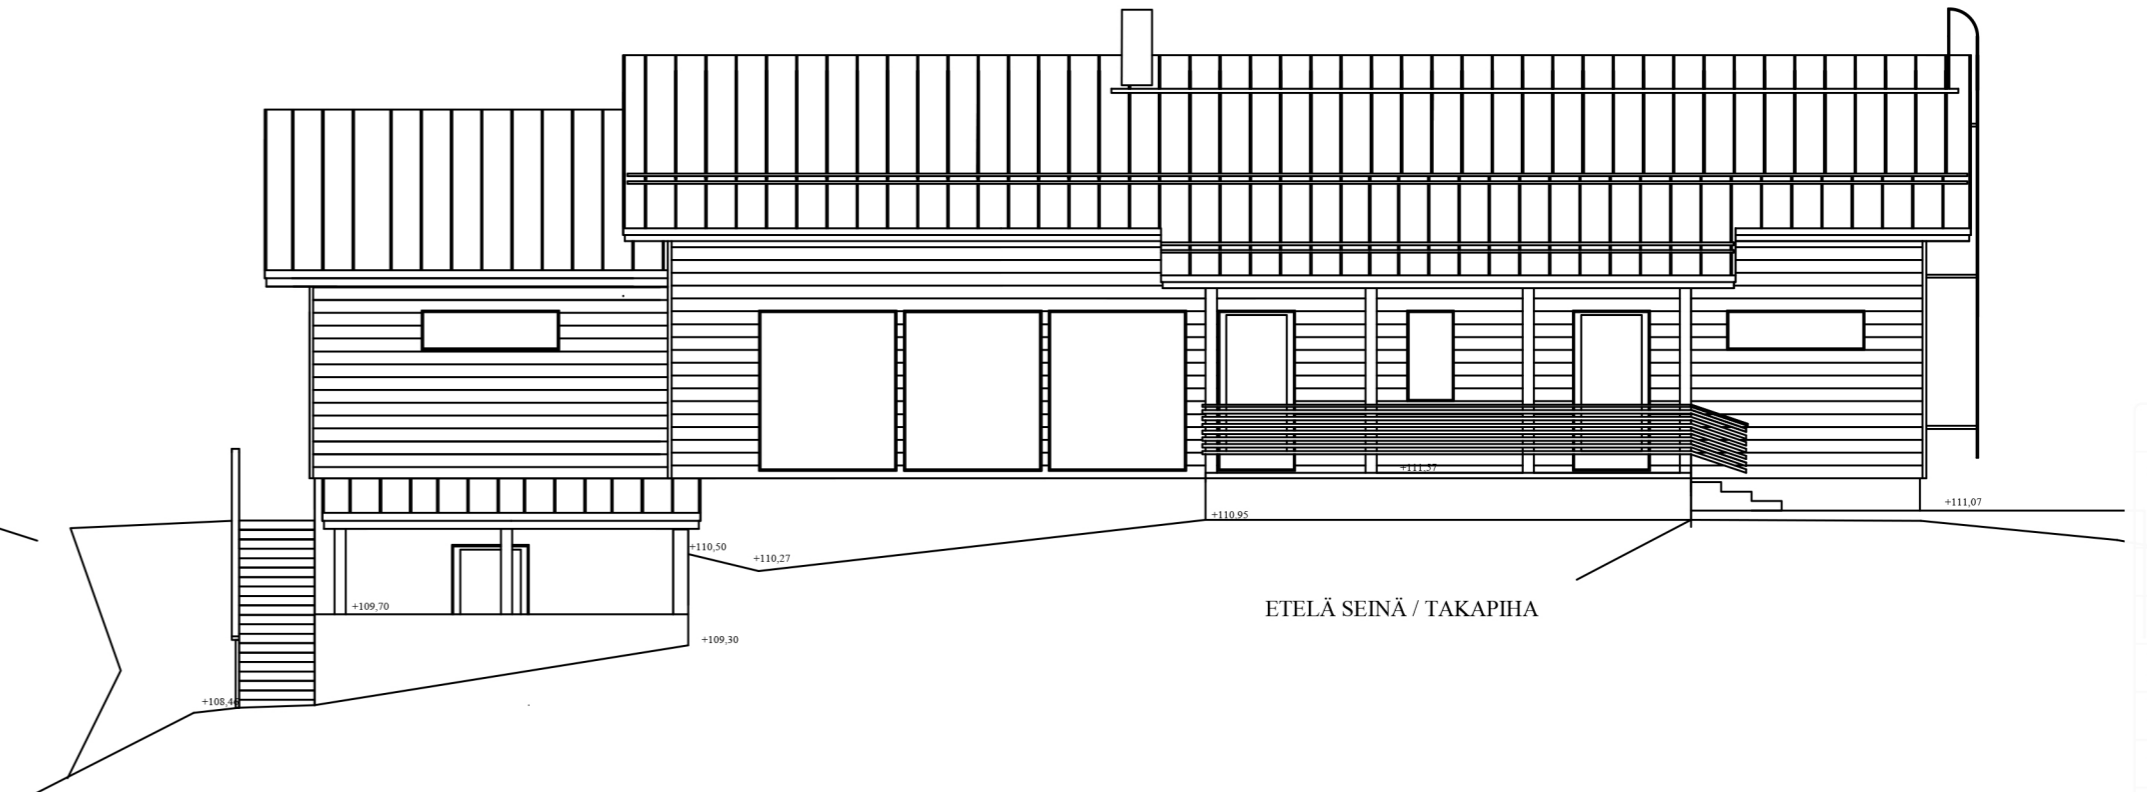

LÄNSIPÄÄTY

ITÄPÄÄTY

VÄRIT:

- SEINÄT vaakapanelointi 170mm väri NCS-0806-Y25R
- Täydentävät puuosat valkoinen, (pääovi punainen)
- IKKUNA JA MUUT OVET valkoinen
- KATTO Tummanruskea RR32
- SOKKELI tummanruskea
- KATTOVARUSTEET, tikkaat, räystäskourut ja putket katon värillä

LUMIESTEET

- Etupihalla koko lappeen mitalla
- takapihalla tarvittaessa koko lappeen mitalla

YLÄPOHJANN PÄÄSY

- autokatoksen katosta
- kaakkoispäädyssä tikkaiden vierestä

POHJOISSEINÄ / NÄKYMÄ TIELLE

ETELÄ SEINÄ / TAKAPIHA